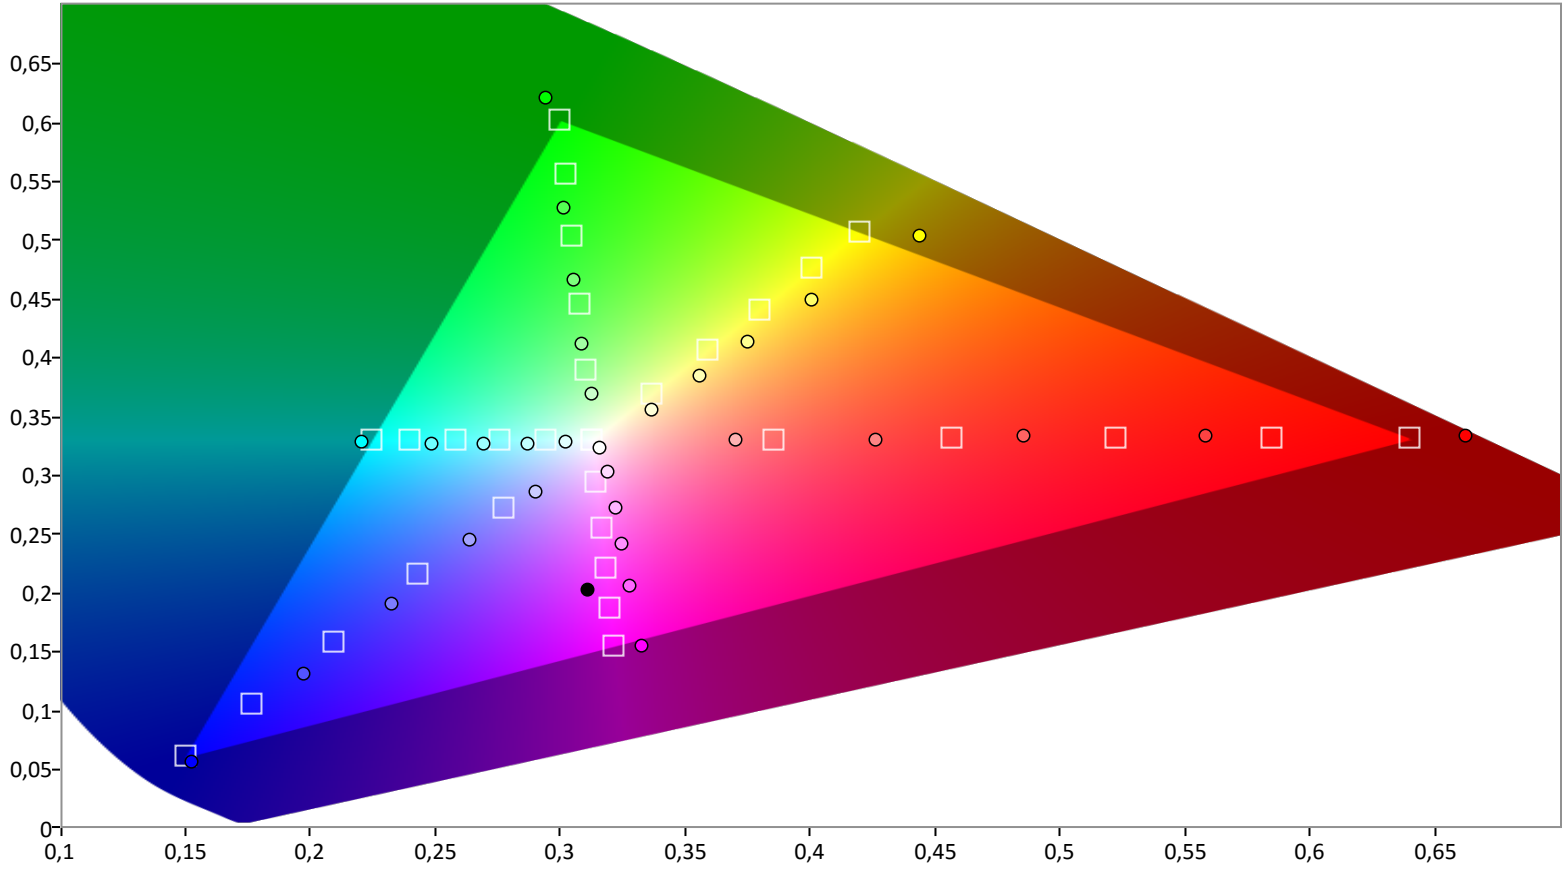

# Mesures avant calibration Espace colorimétrique (primaire et secondaire)

## Diagramme de chromaticité CIE

## Erreur moyenne de rendu des couleurs (dE2000)